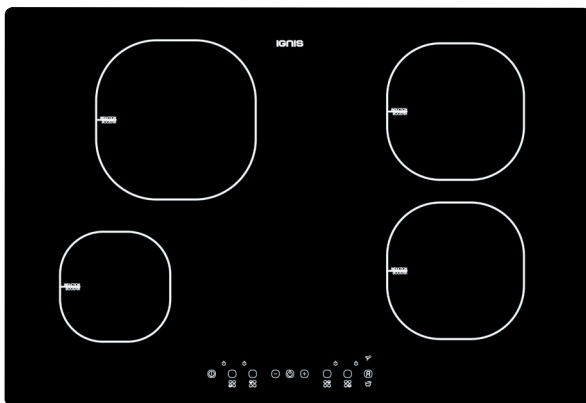

AKS 819/NE

Induktions-Kochfeld

IGNIS

TOP 4

- Touch-Control-Steuerung
- Alle Kochzonen mit Booster-Funktion
- Rahmenlos
- Timer für jede Kochzone mit Abschalt-automatik (1 – 99 Min.)

RAHMENLOS

AKS 819/NE

EAN 80 03437 82748 8

DESIGN

- Rahmenlos

KOCHZONEN

- 4 elektronisch geregelte **Induktions-Kochzonen**, mit Turbostufe
- Alle Kochzonen mit Booster-Funktion
- Einfache Bedienung durch vorne angeordnete Bedienelemente
- **Vorne links:** 14,5 cm Ø, 1200 Watt, **Booster** 1500 Watt
- **Vorne rechts:** 18 cm Ø, 1800 Watt, **Booster** 2100 Watt
- **Hinten links:** 21 cm Ø, 2100 Watt, **Booster** 2500 Watt
- **Hinten rechts:** 18 cm Ø, 1800 Watt, **Booster** 2100 Watt

AUSSTATTUNG

- Touch-Control-Steuerung
- Digitalanzeige der eingestellten Leistung für jede Kochzone
- Timer für jede Kochzone mit Abschalt-automatik (1 – 99 Min.)
- 4-fach Restwärmearzeige
- Kindersicherung
- Hauptschalter Ein/Aus

TECHNISCHE DATEN

- Gesamt-Anschlusswert: 7,2 kW
- Einbauhöhe: 52 mm
- Ausschnittmaße (BxT): 750x490 mm

WPRO-ZUBEHÖR (OPTIONAL)

- terrabianca Putzstein
UNC502, EAN 8015250613858